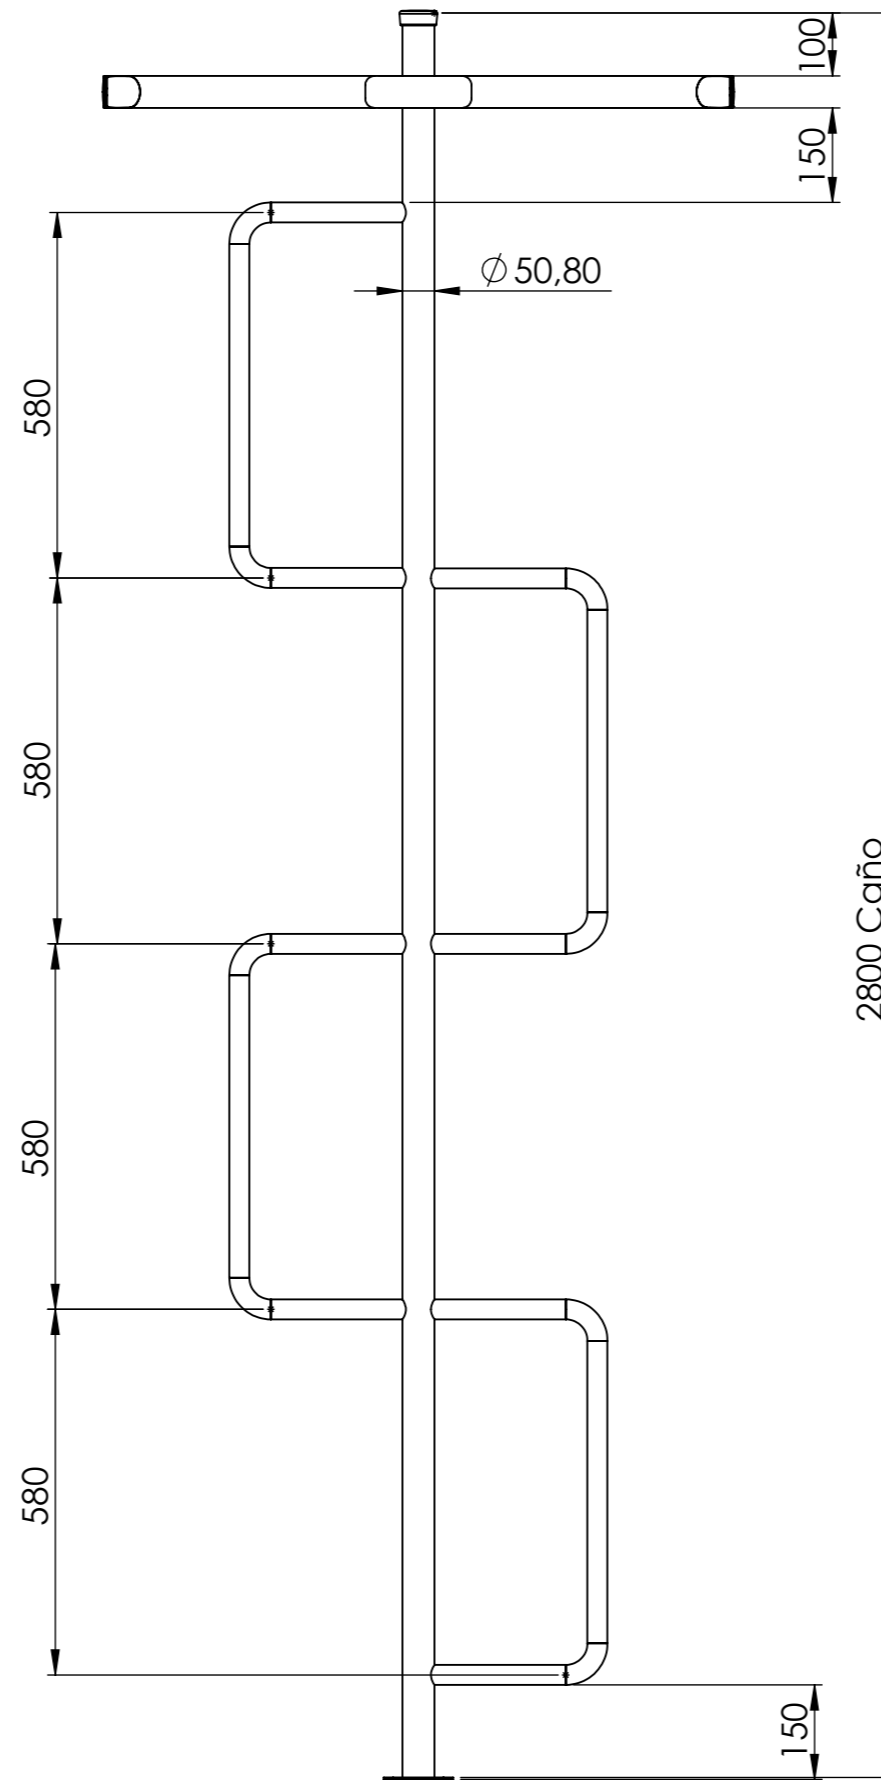

Cliente:

Fecha:

MULTIFORMS
MULTIJUEGO GRANDE
-DOBLE TORRE C/PÓRTICO-

PALO BOMBERO

Escala 1:12