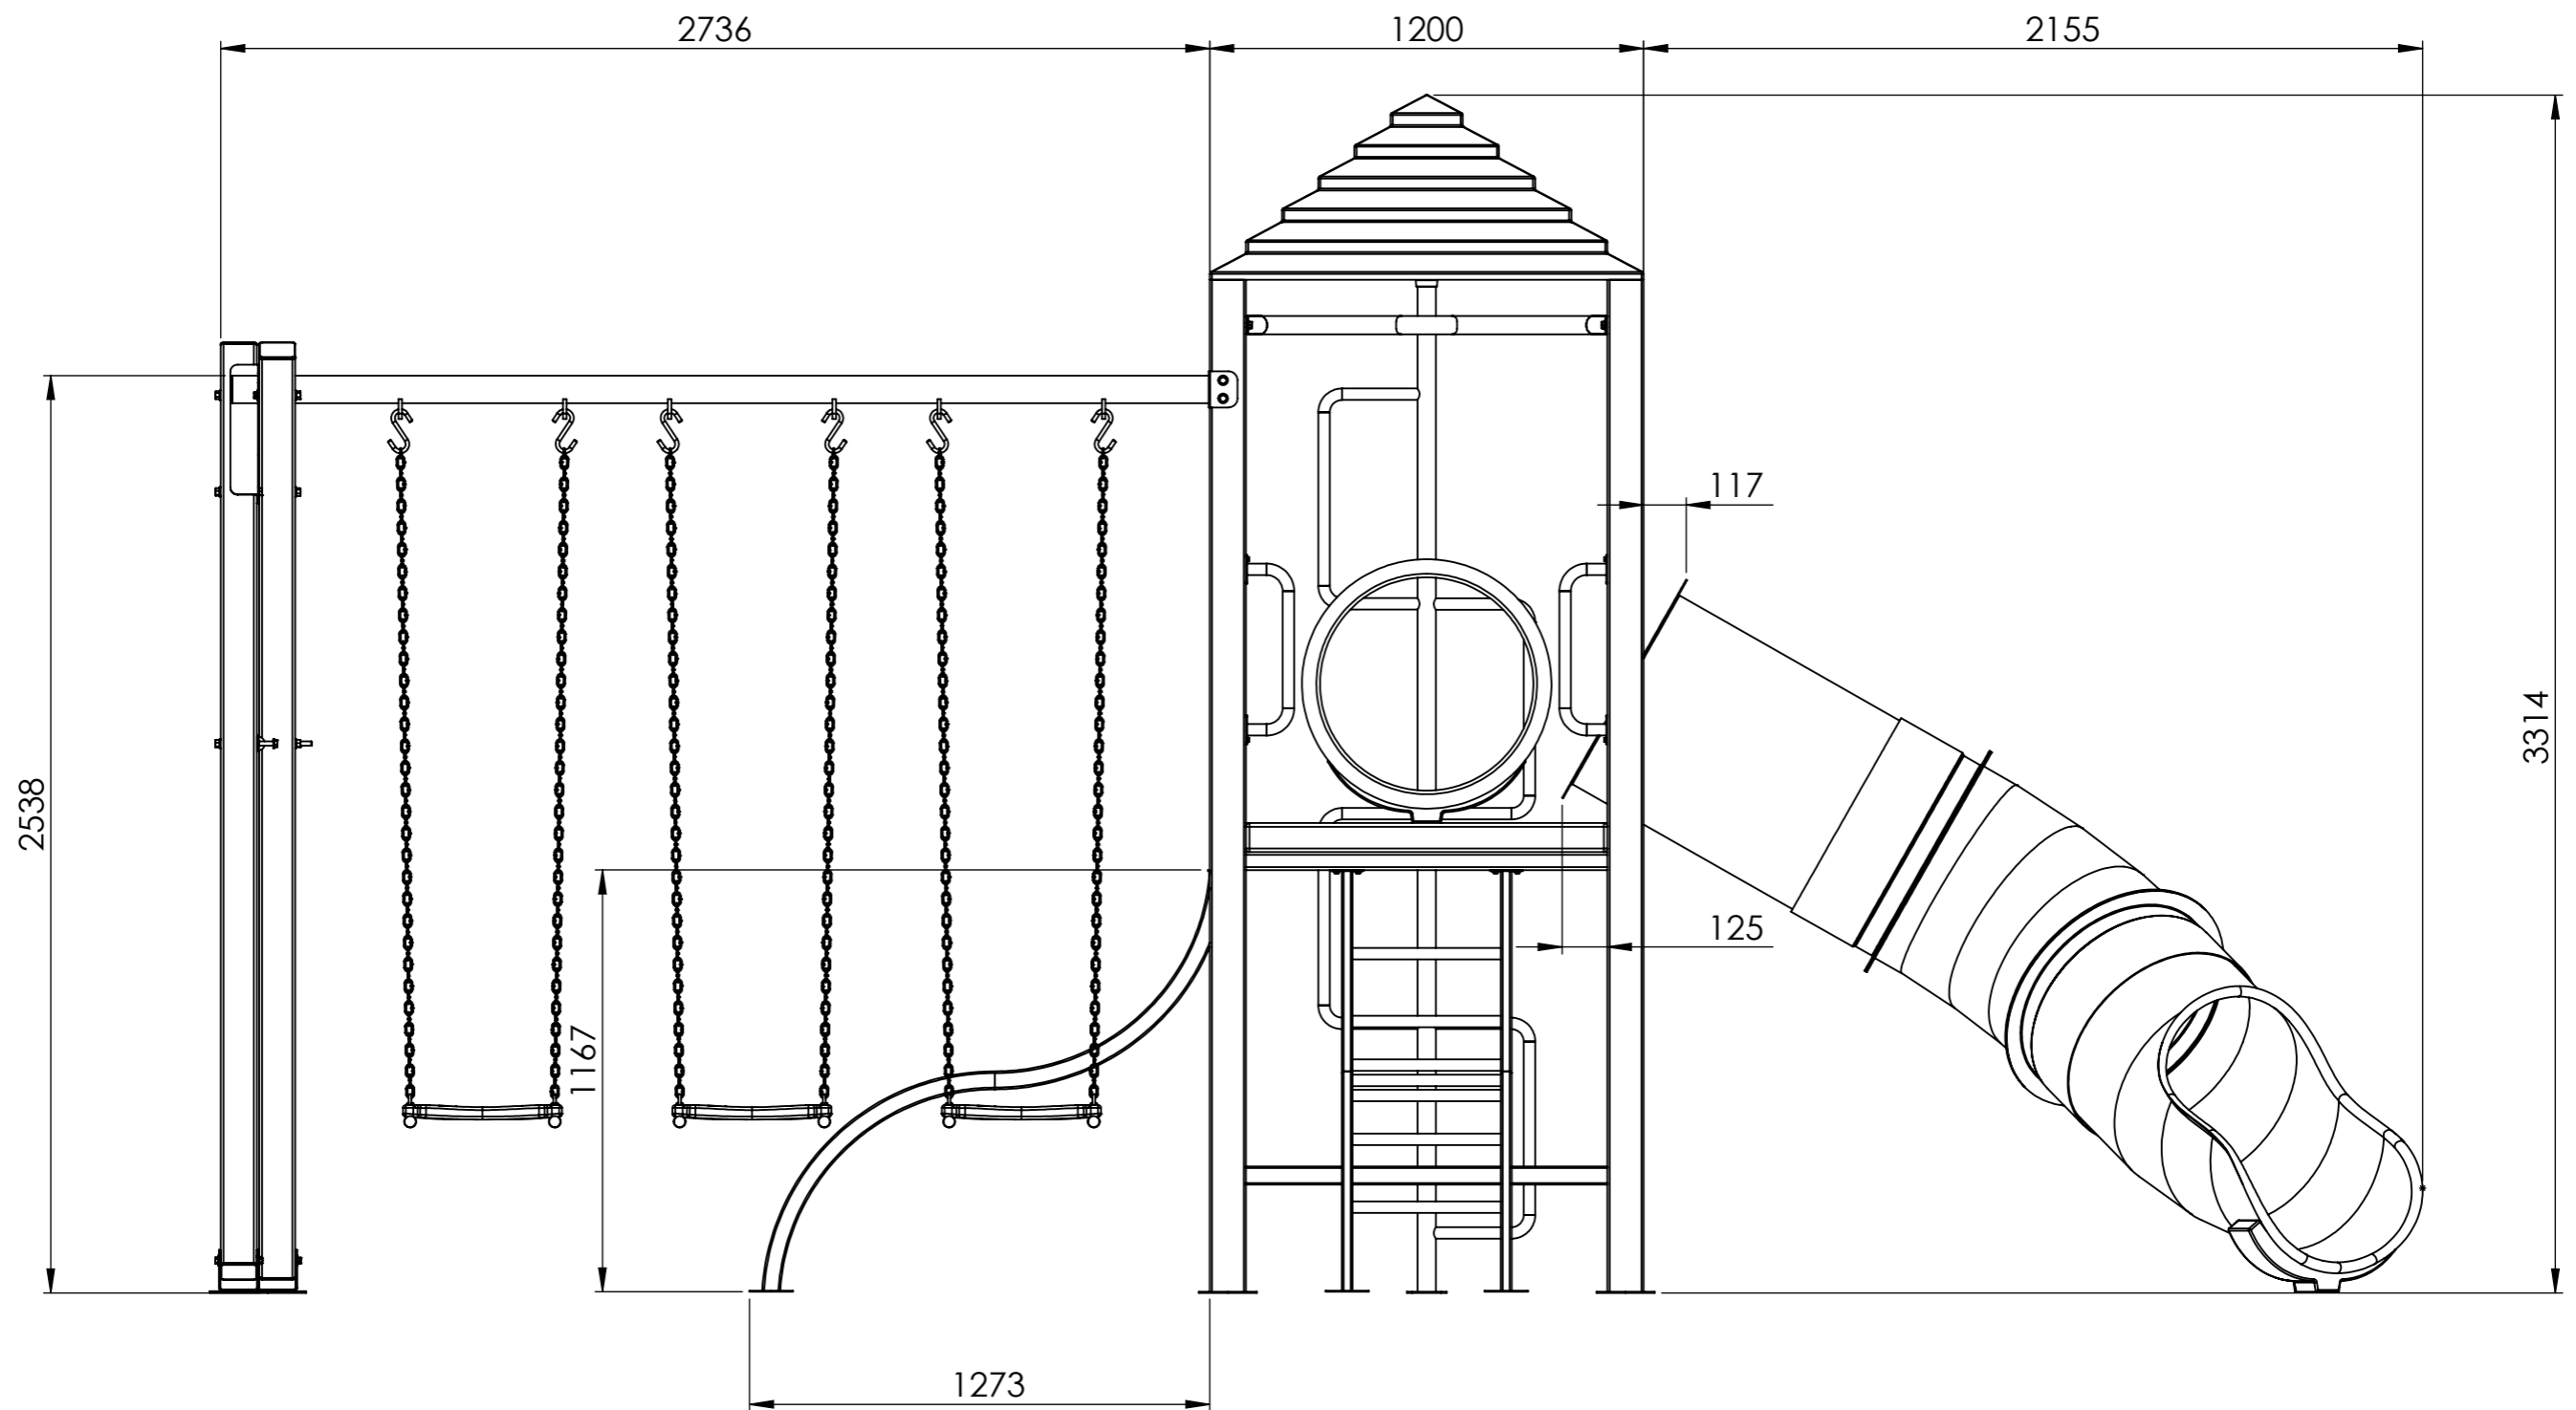

Cliente:

Fecha:

MULTIFORMS  
 MULTIJUEGO GRANDE  
 - DOBLE TORRE C/PÓRTICO -

COMPONENTES

Escala 1:25

Cliente:

Fecha:

MULTIFORMS  
MULTIJUEGO GRANDE  
- DOBLE TORRE C/PÓRTICO -

ISOMÉTRICA

Escala 1:25

Cliente:

Fecha:

MULTIFORMS  
 MULTIJUEGO GRANDE  
 - DOBLE TORRE C/PÓRTICO -

MEDIDAS GENERALES

Escala 1:20

Cliente:

Fecha:

MULTIFORMS  
 MULTIJUEGO GRANDE  
 - DOBLE TORRE C/PÓRTICO -

MEDIDAS GENERALES

Escala 1:20

Cliente:

Fecha:

MULTIFORMS  
 MULTIJUEGO GRANDE  
 - DOBLE TORRE C/PÓRTICO -

MEDIDAS GENERALES

MULTIFORMS  
 MULTIJUEGO GRANDE  
 - DOBLE TORRE C/PÓRTICO -

PÓRTICO

Escala 1:13

LONGITUD TOTAL: 620mm

Cliente:

Fecha:

MULTIFORMS  
 MULTIJUEGO GRANDE  
 -DOBLE TORRE C/PÓRTICO-

MANIJA