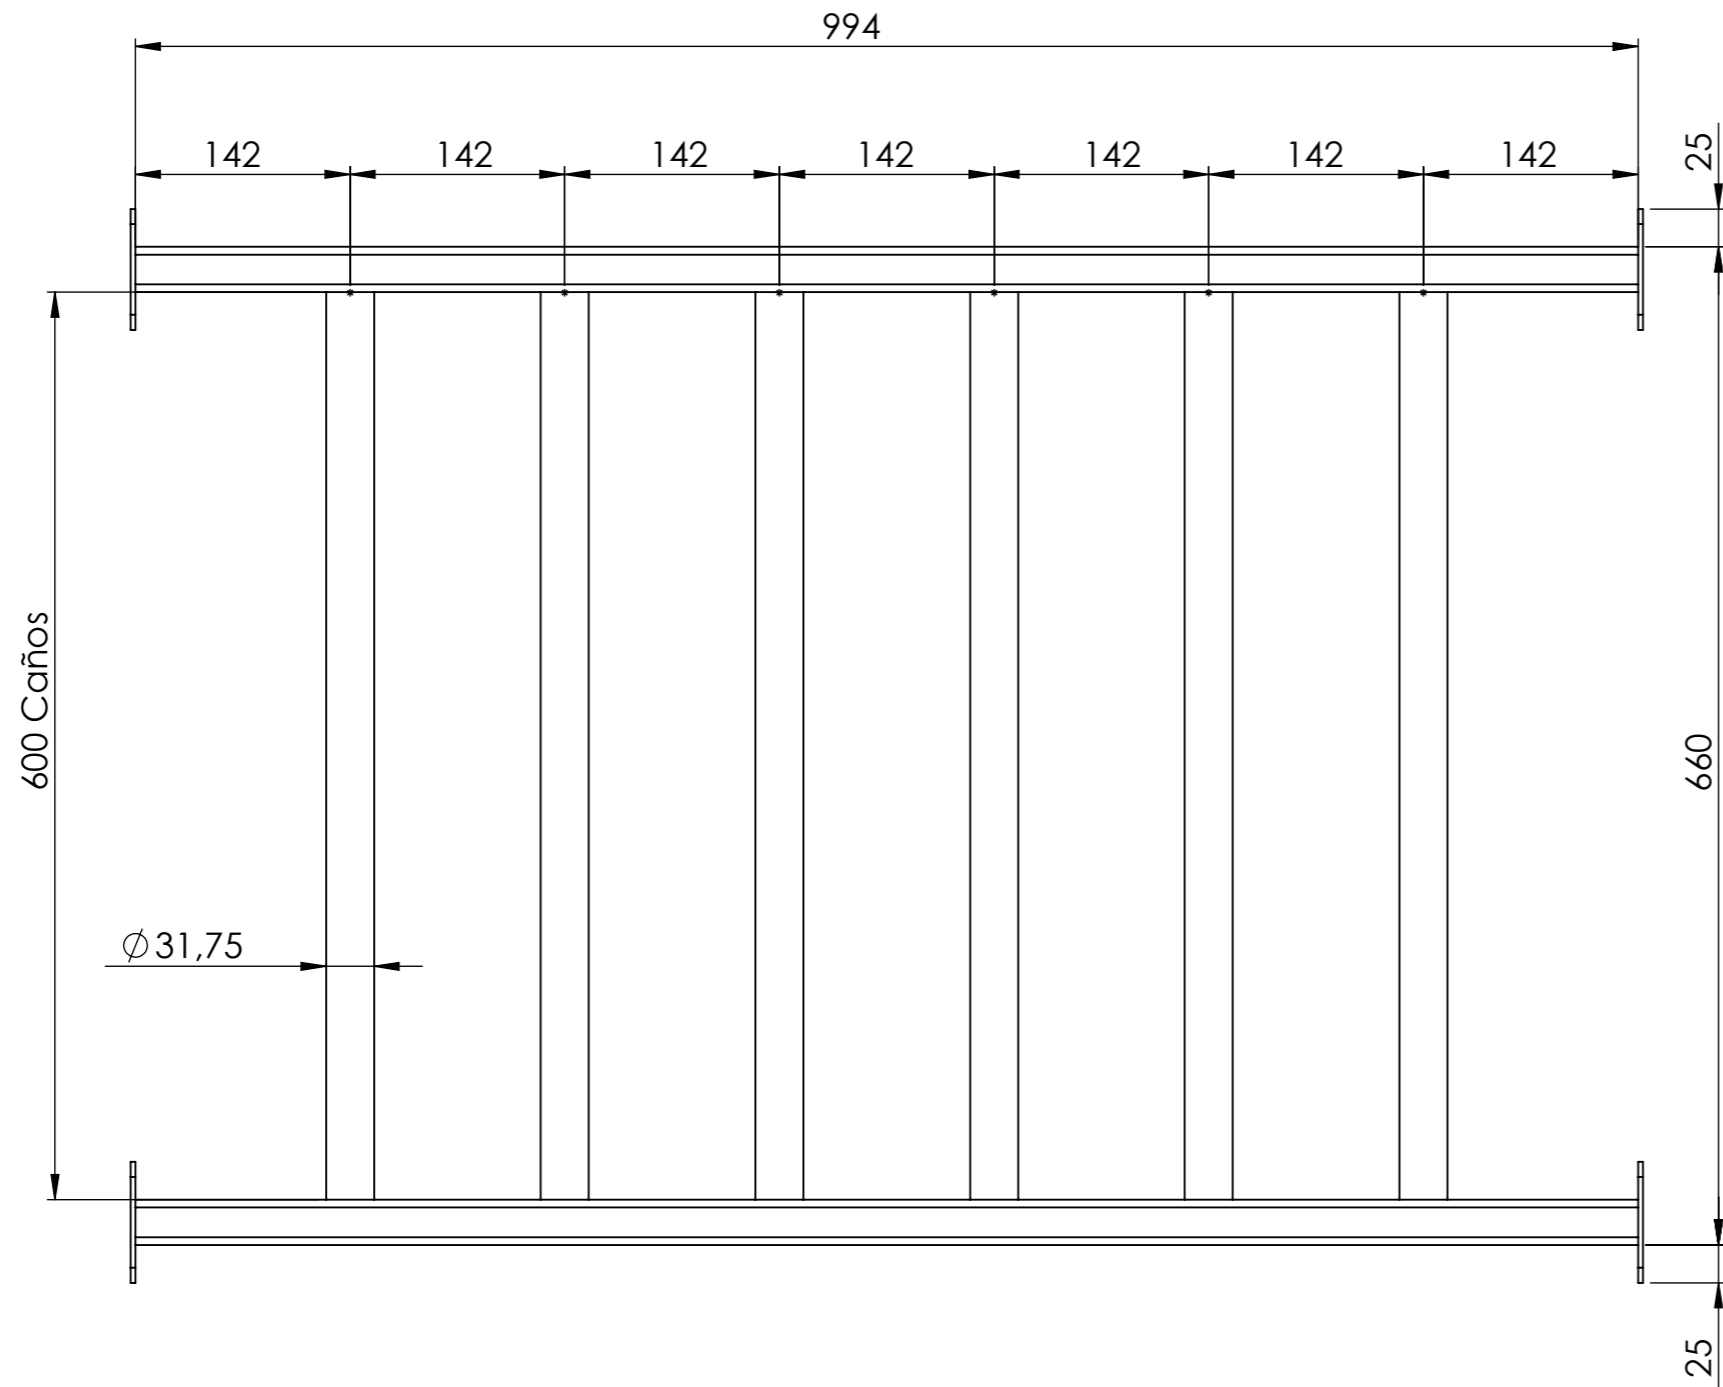

Cliente:

Fecha:

MULTIFORMS
MULTIJUEGO GRANDE
- DOBLE TORRE C/PÓRTICO -

BARANDA

Escala 1:5