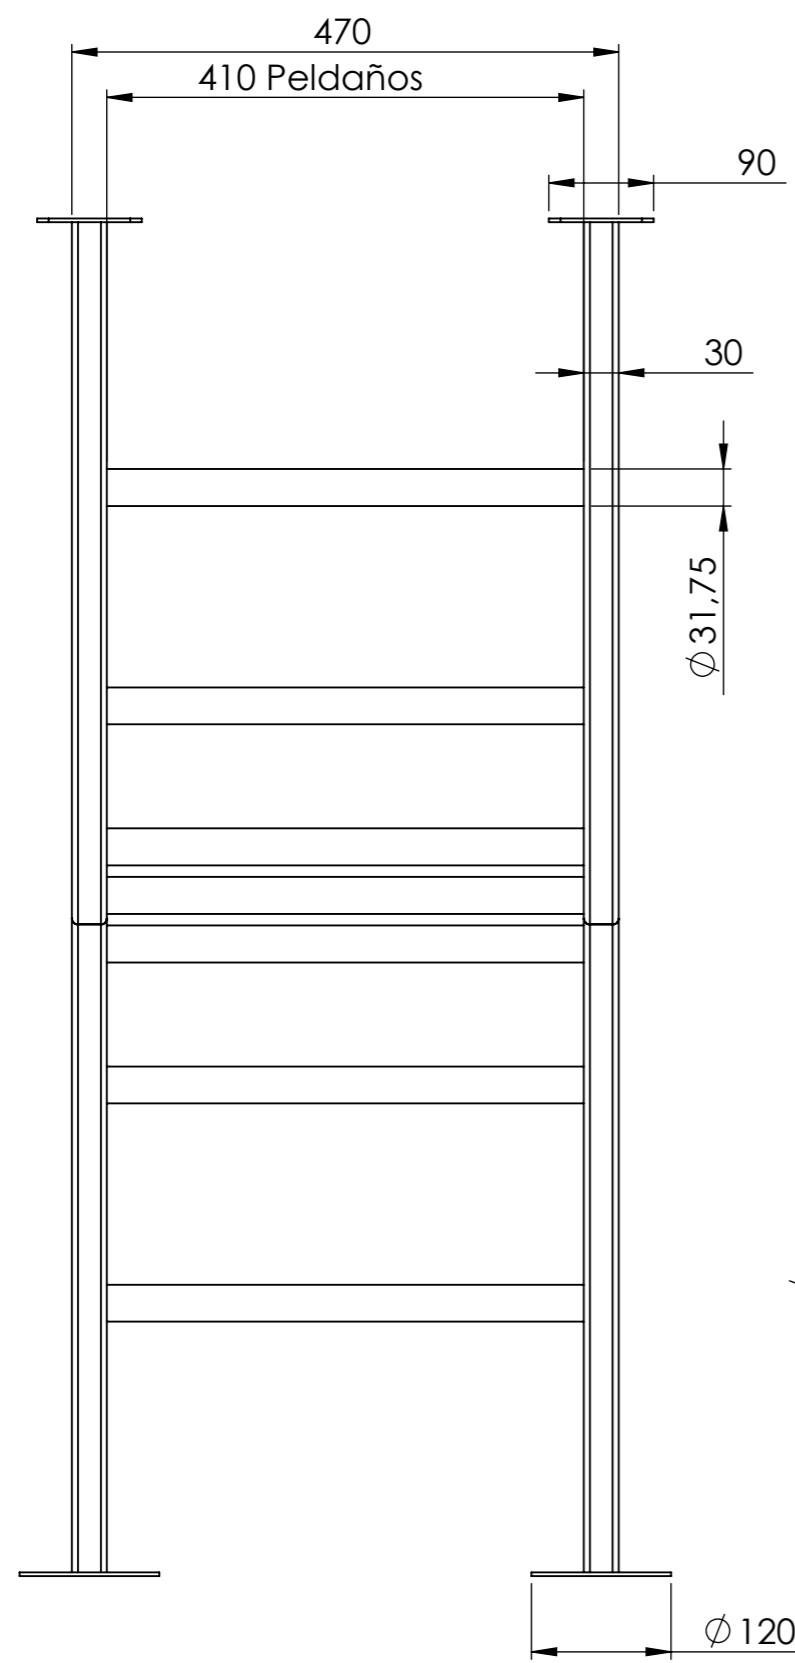

Cliente: Fecha:

MULTIFORMS
MULTIJUEGO GRANDE
- DOBLE TORRE C/PÓRTICO -

ESCALERA
Escala 1:6.5