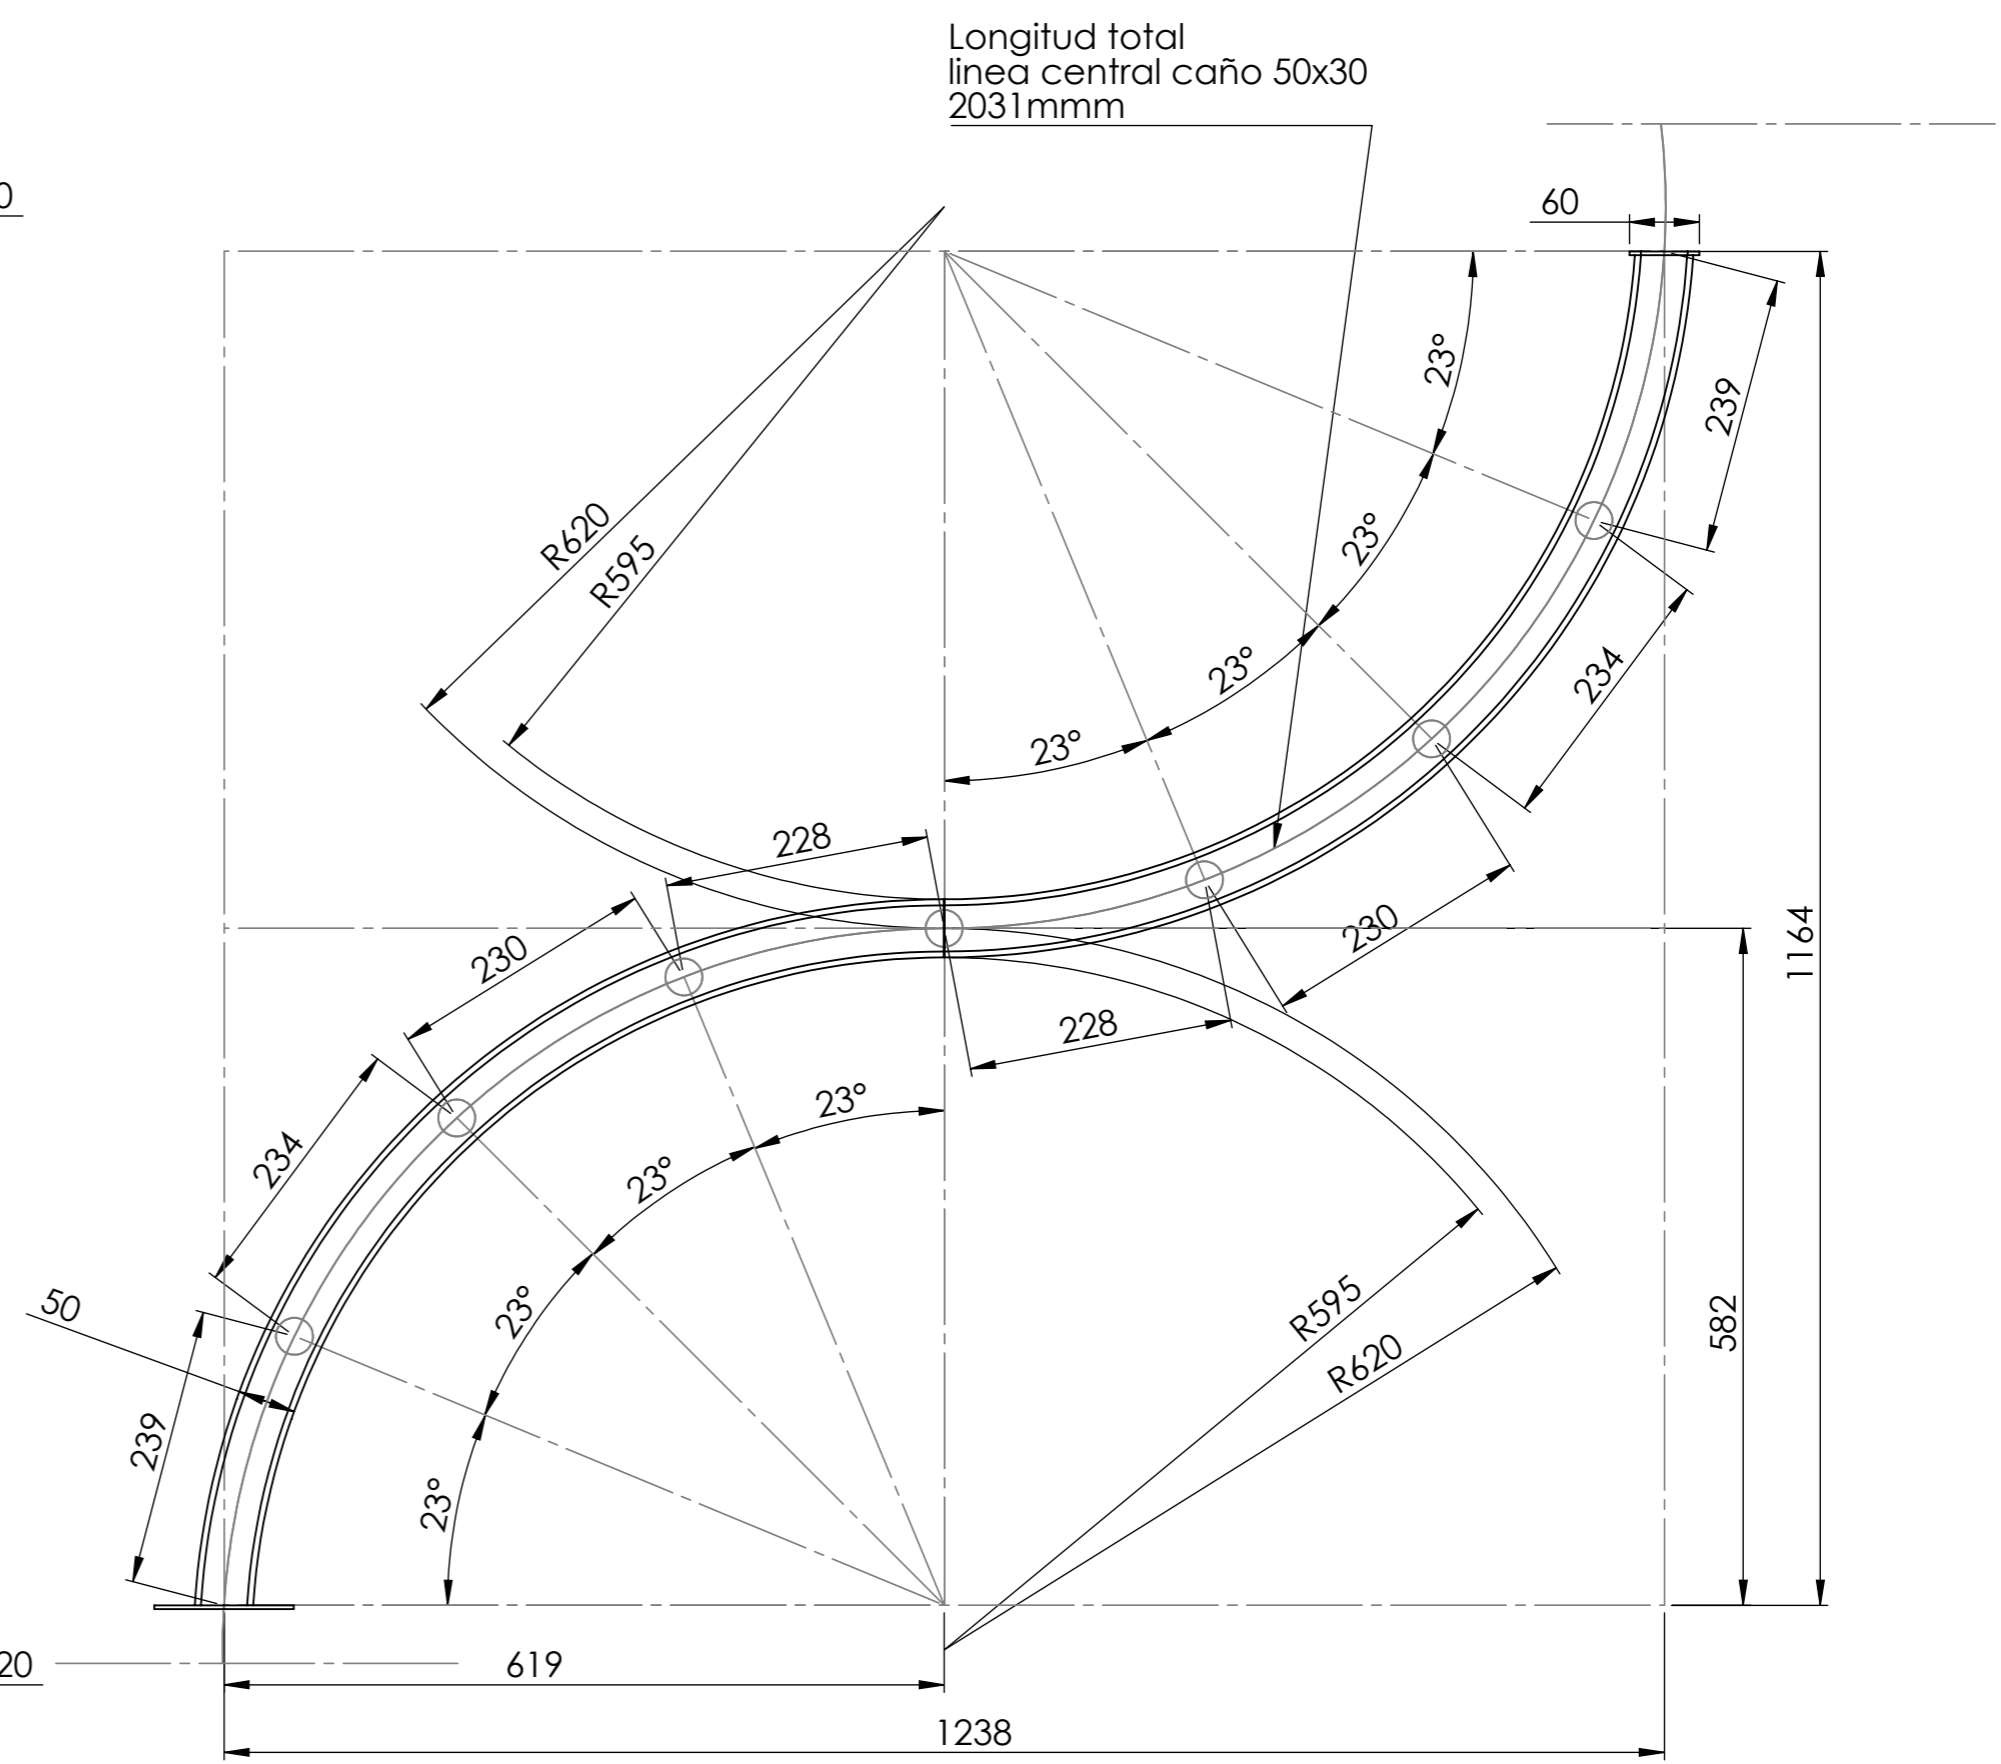

Cliente: Fecha:

MULTIFORMS
MULTIJUEGO GRANDE
- DOBLE TORRE C/PÓRTICO -

ESCALERA
Escala 1:6.5