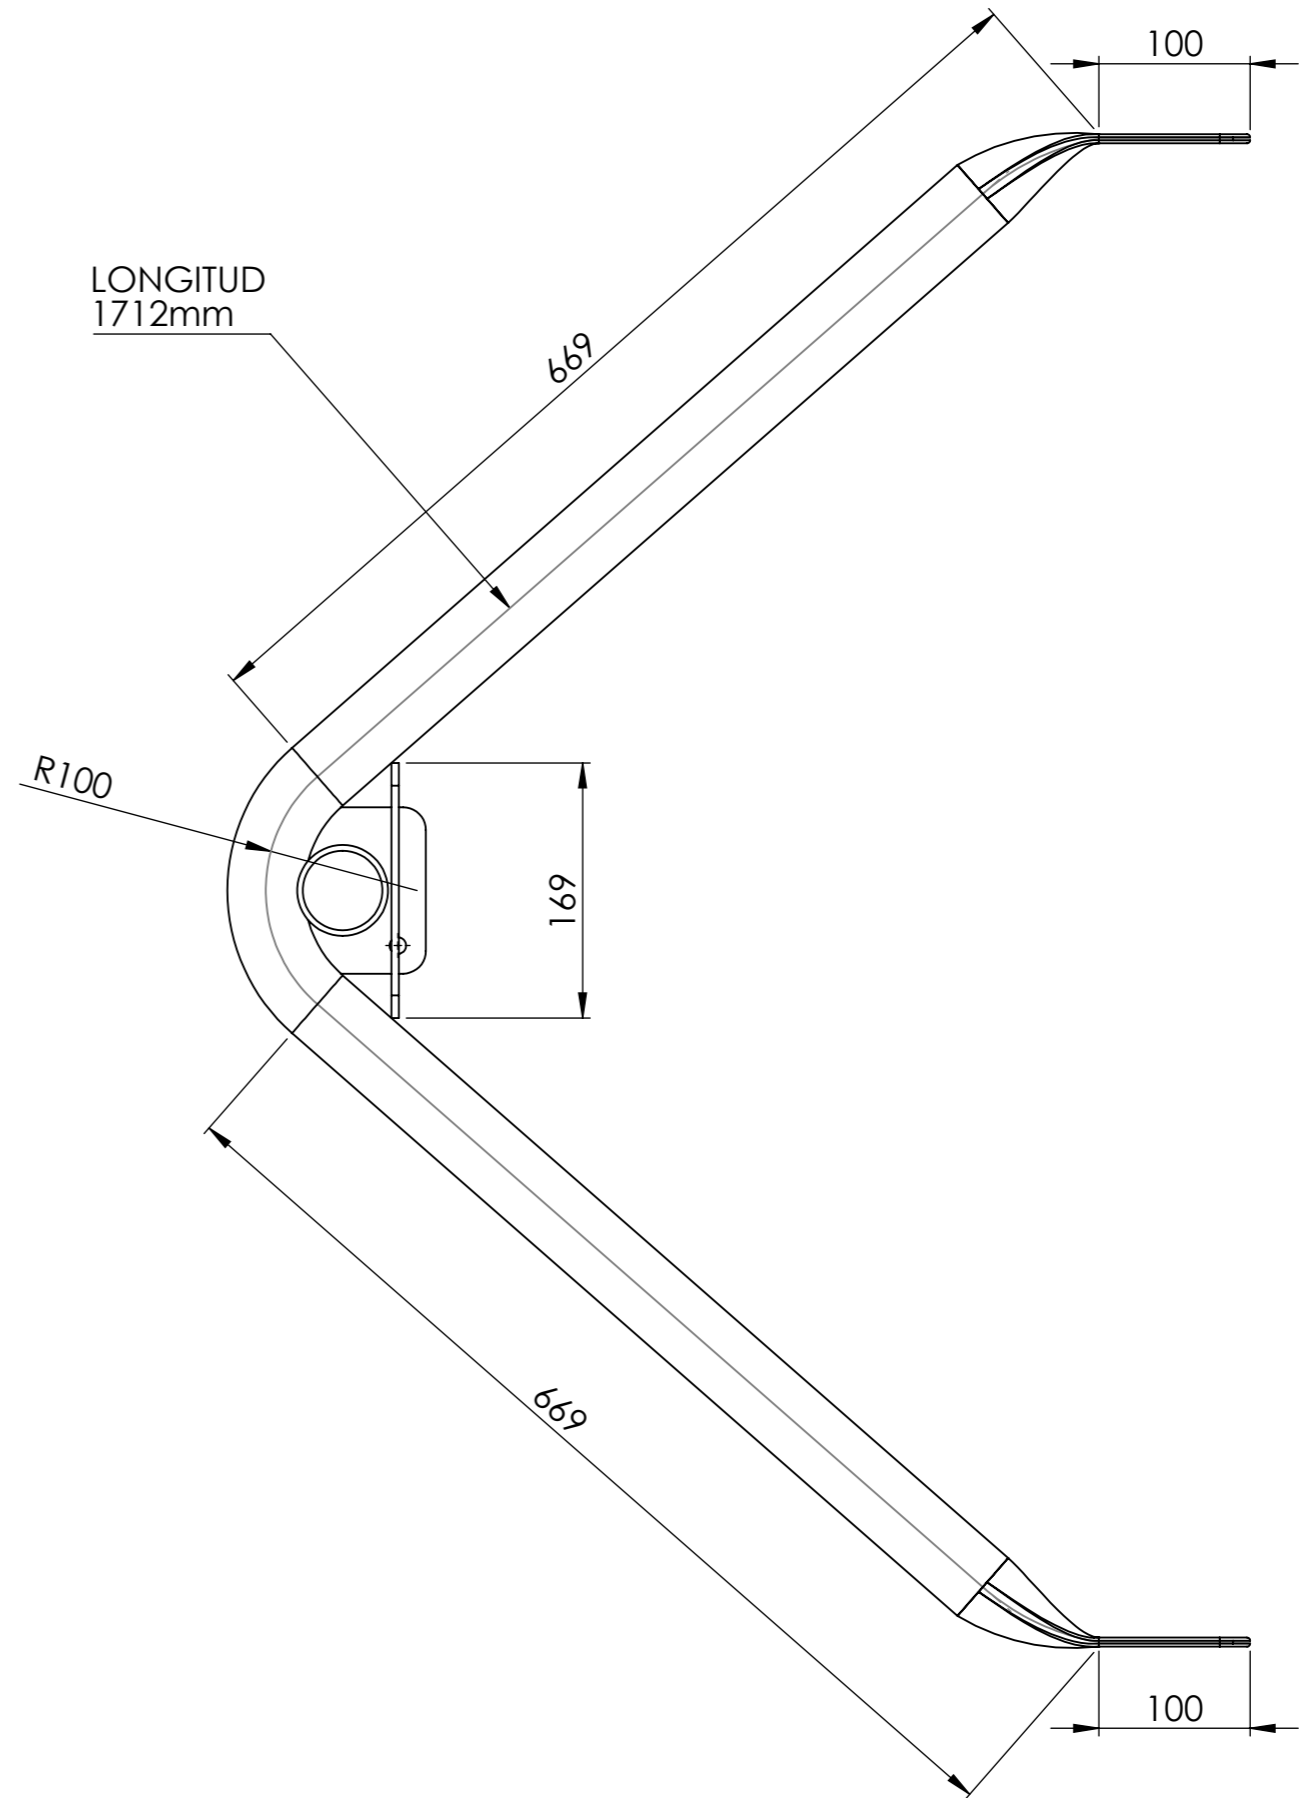

Cliente:

Fecha:

MULTIFORMS
MULTIJUEGO GRANDE
-DOBLE TORRE C/PÓRTICO-

PALO BOMBERO

Escala 1:16