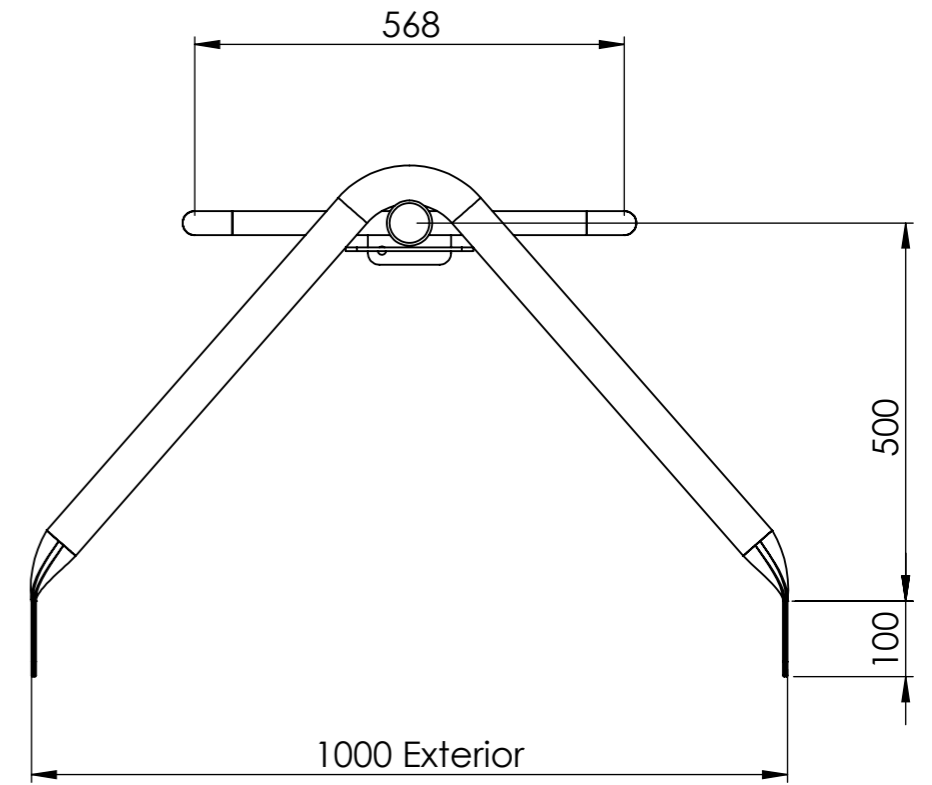

Cliente:

Fecha:

MULTIFORMS
MULTIJUEGO GRANDE
-DOBLE TORRE C/PÓRTICO-

PALO BOMBERO

Escala 1:12