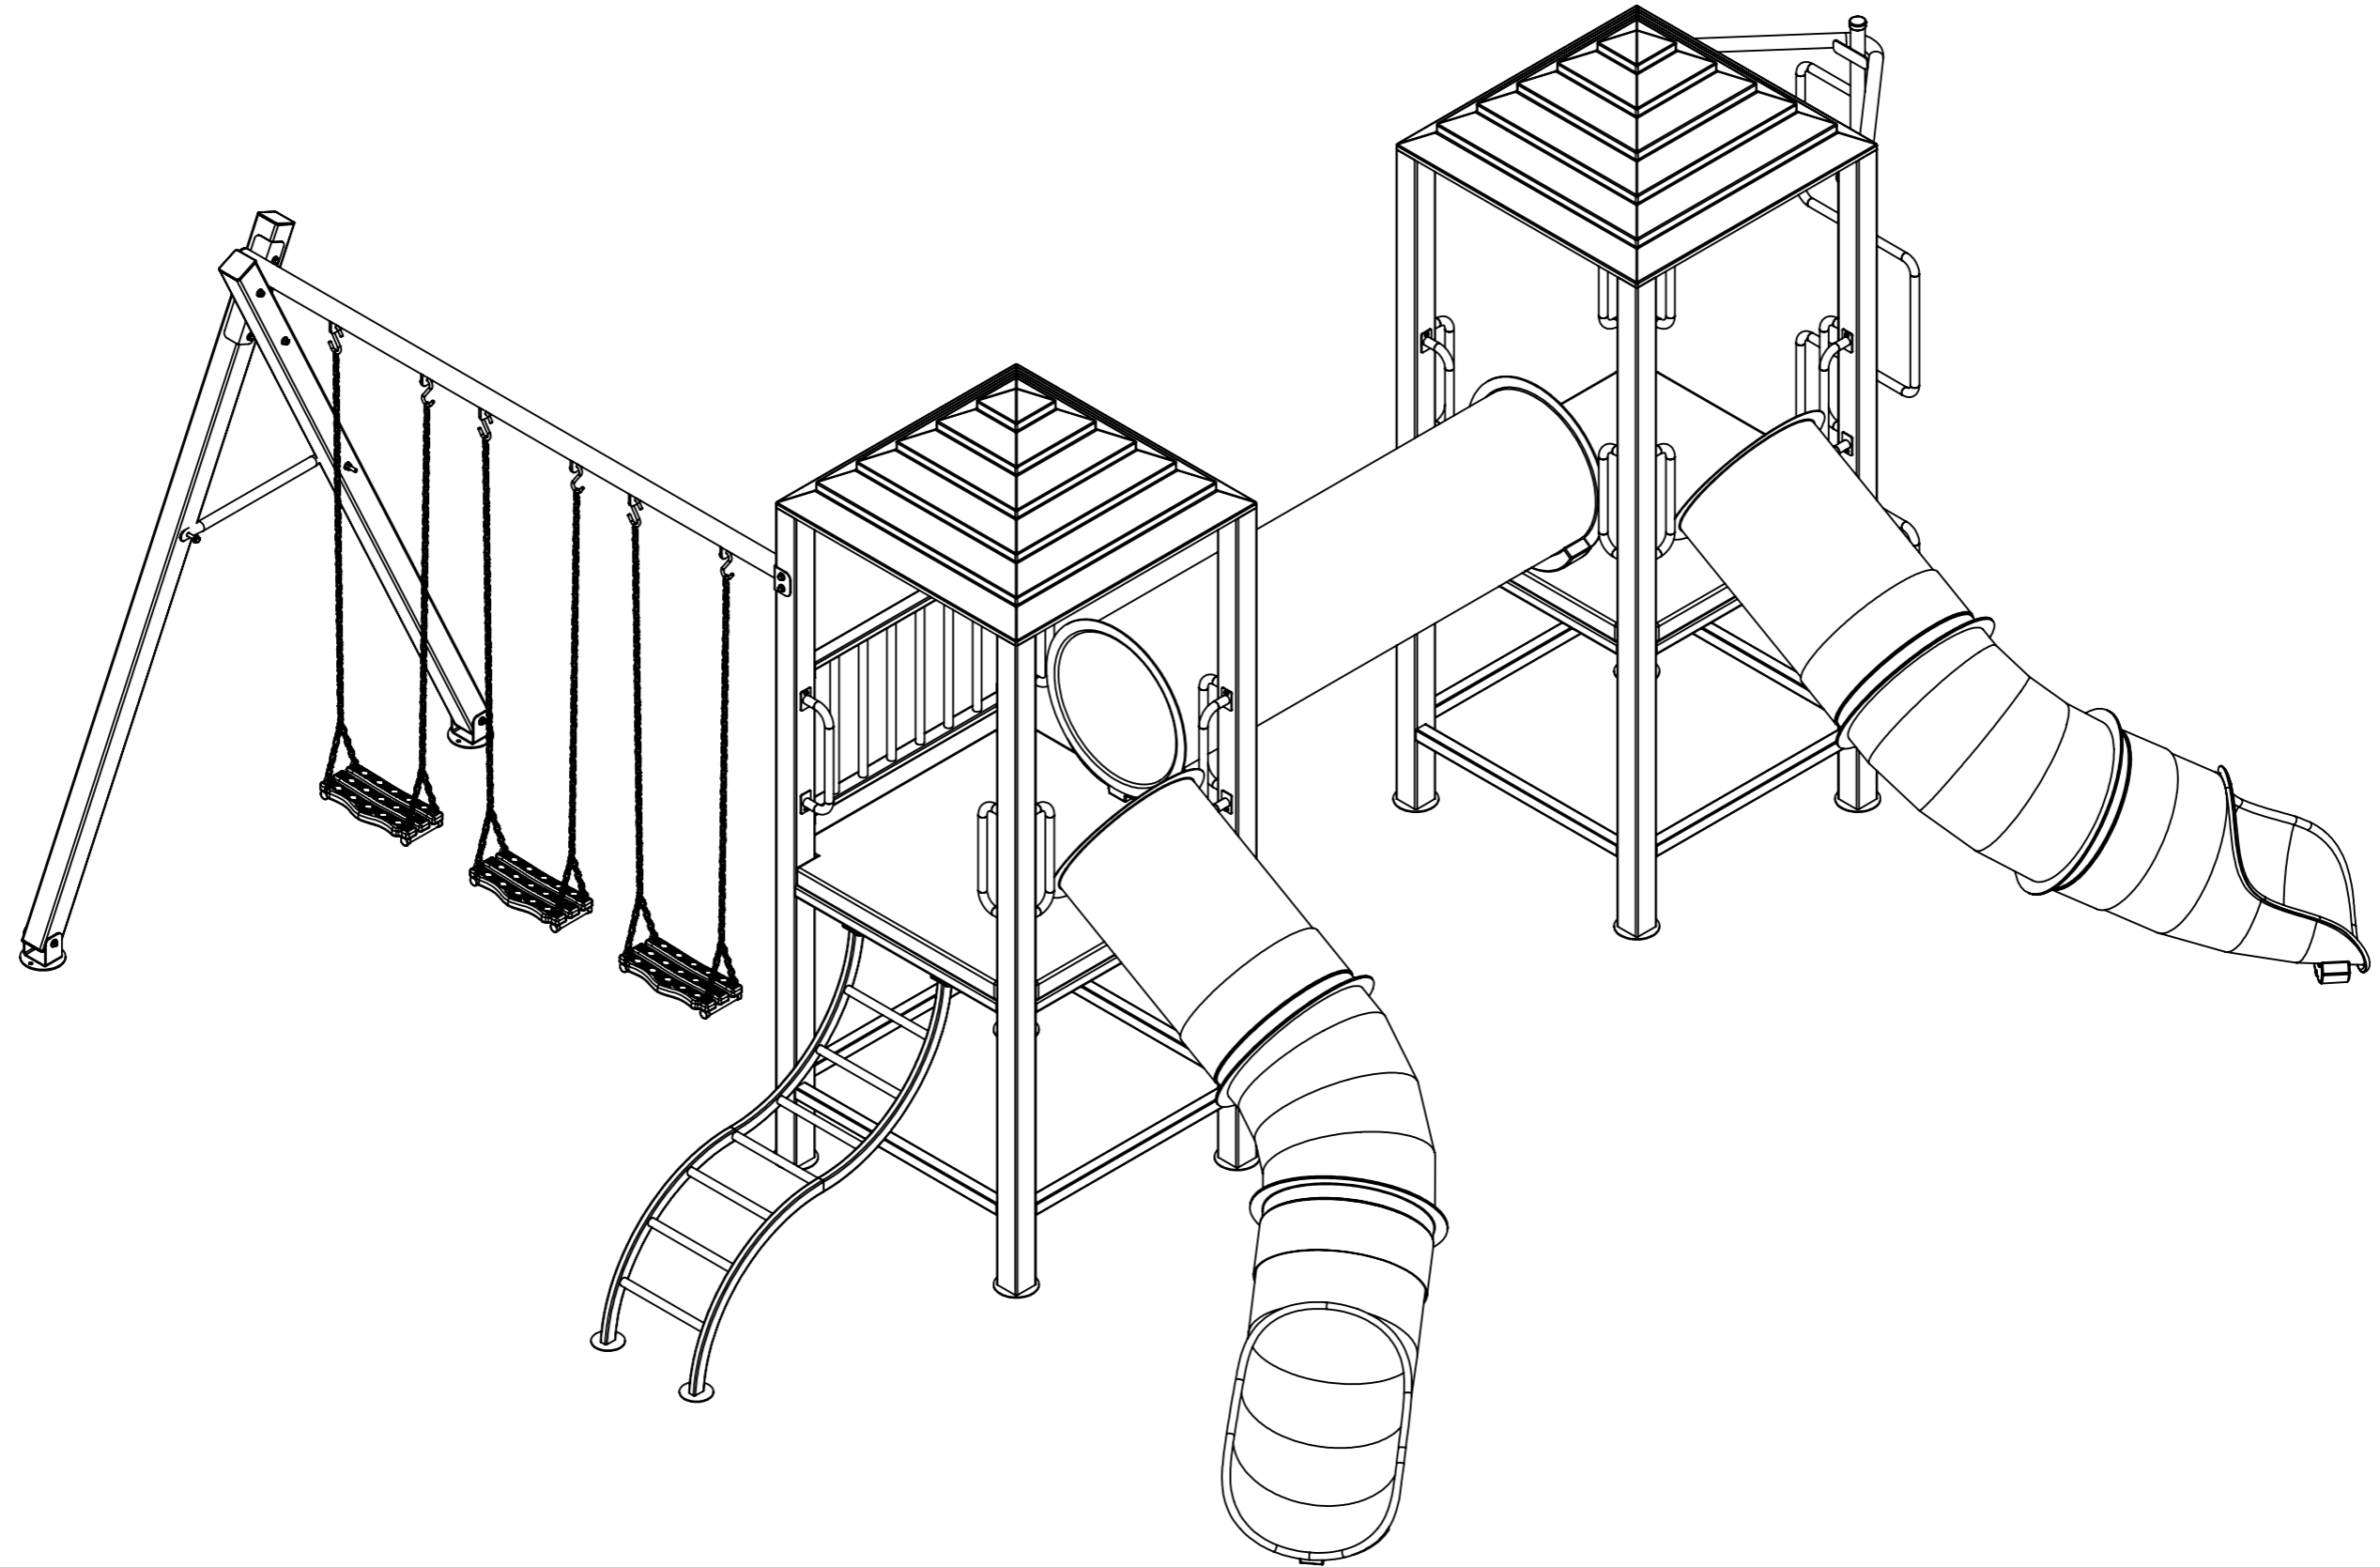

Cliente:

Fecha:

MULTIFORMS  
 MULTIJUEGO GRANDE  
 - DOBLE TORRE C/PÓRTICO -

COMPONENTES

Escala 1:25

Cliente:

Fecha:

MULTIFORMS  
MULTIJUEGO GRANDE  
- DOBLE TORRE C/PÓRTICO -

ISOMÉTRICA

Escala 1:25

Cliente:

Fecha:

MULTIFORMS  
 MULTIJUEGO GRANDE  
 - DOBLE TORRE C/PÓRTICO -

MEDIDAS GENERALES

Escala 1:20

Cliente:

Fecha:

MULTIFORMS  
 MULTIJUEGO GRANDE  
 - DOBLE TORRE C/PÓRTICO -

MEDIDAS GENERALES

Escala 1:20

Cliente:

Fecha:

MULTIFORMS  
 MULTIJUEGO GRANDE  
 - DOBLE TORRE C/PÓRTICO -

MEDIDAS GENERALES

MULTIFORMS  
 MULTIJUEGO GRANDE  
 - DOBLE TORRE C/PÓRTICO -

PÓRTICO

Escala 1:13

LONGITUD TOTAL: 620mm

Cliente:

Fecha:

MULTIFORMS  
 MULTIJUEGO GRANDE  
 -DOBLE TORRE C/PÓRTICO-

MANIJA