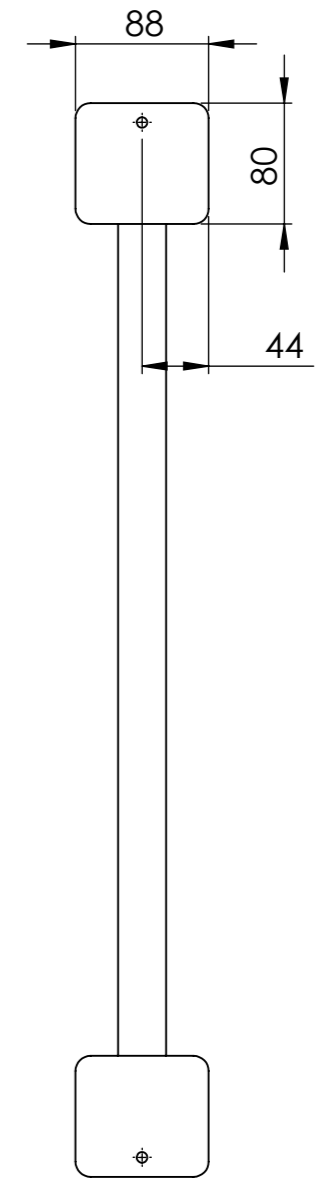

Cliente:

Fecha:

MULTIFORMS
MULTIJUEGO GRANDE
- DOBLE TORRE C/PÓRTICO -

BARANDA

Escala 1:5