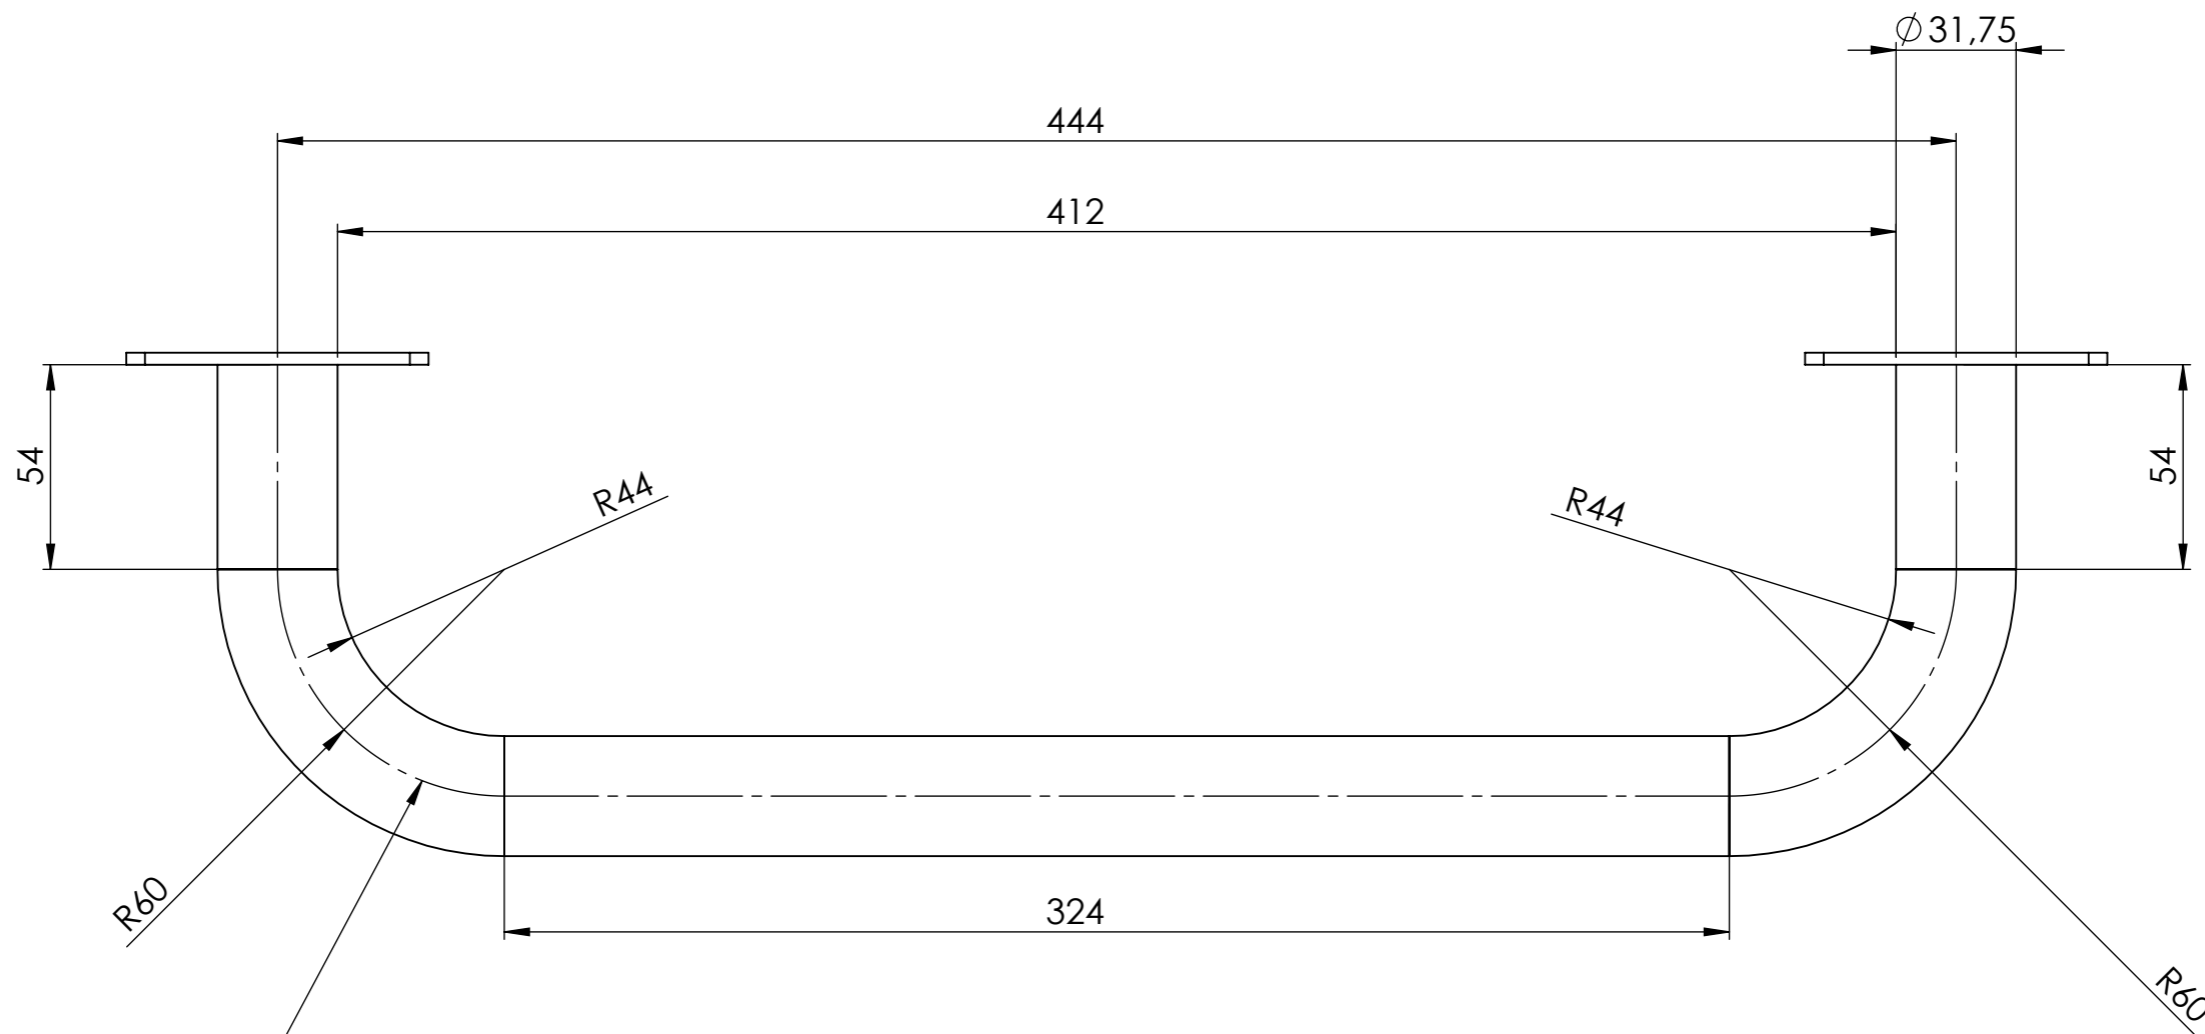

MULTIFORMS  
 MULTIJUEGO GRANDE  
 - DOBLE TORRE C/PÓRTICO -

PÓRTICO

Escala 1:13

LONGITUD TOTAL: 620mm

Cliente:

Fecha:

MULTIFORMS  
 MULTIJUEGO GRANDE  
 -DOBLE TORRE C/PÓRTICO-

MANIJA