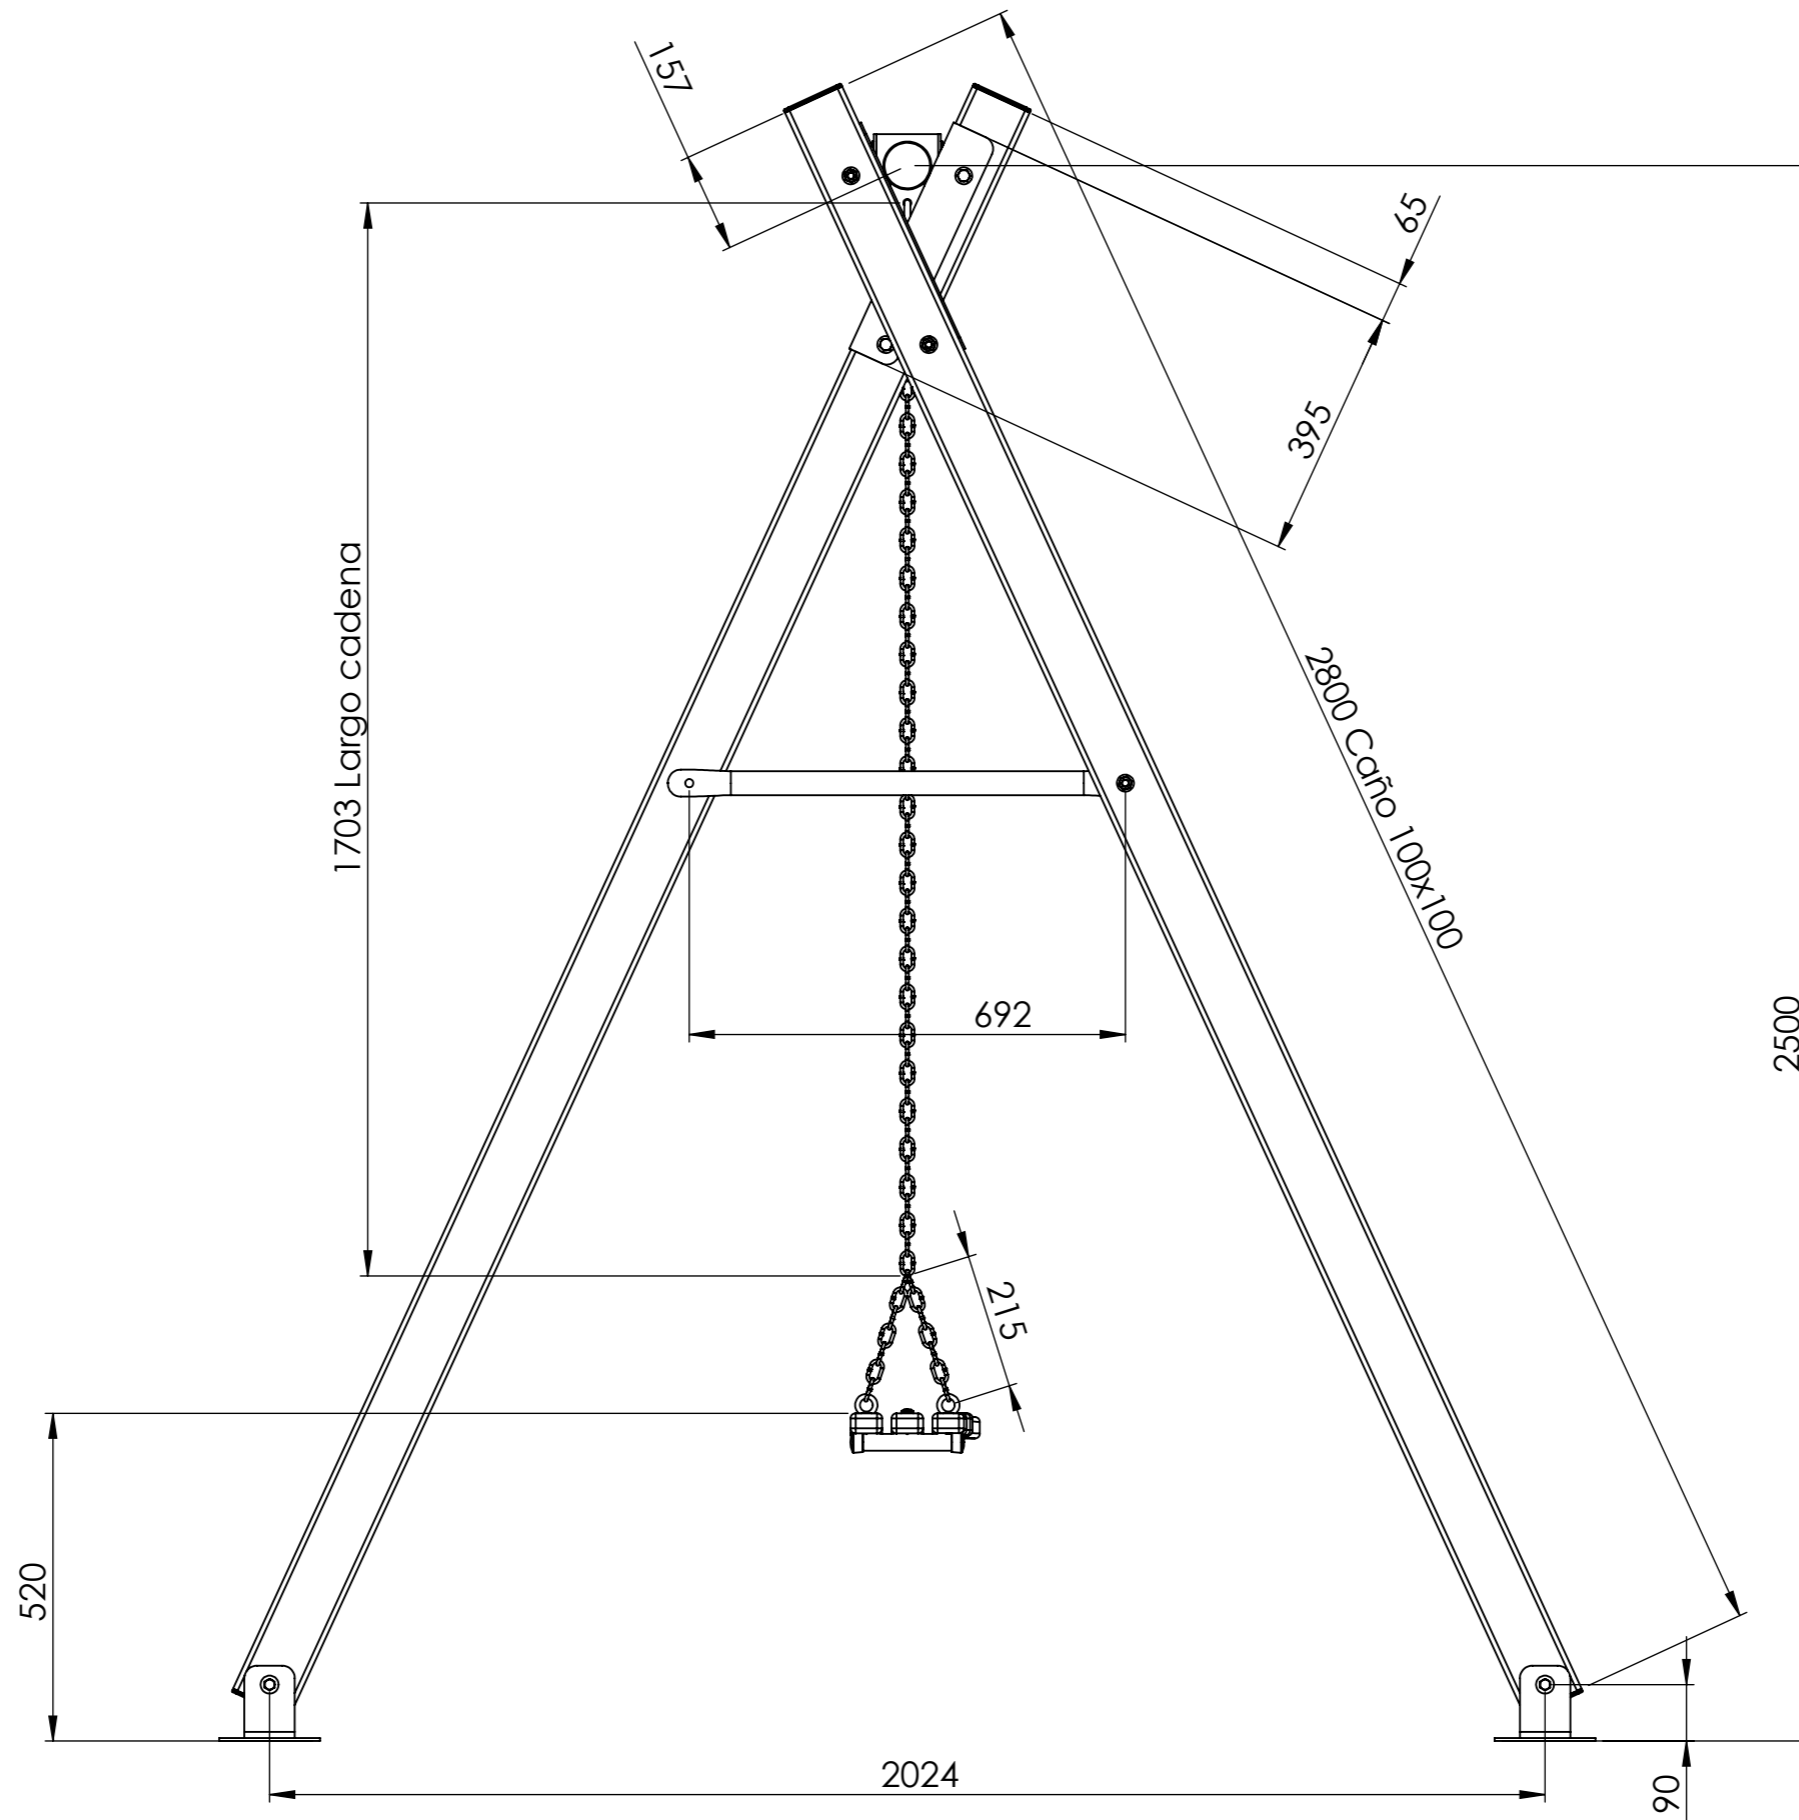

Cliente:

Fecha:

MULTIFORMS
MULTIJUEGO GRANDE
- DOBLE TORRE C/PÓRTICO -

PÓRTICO

Escala 1:13