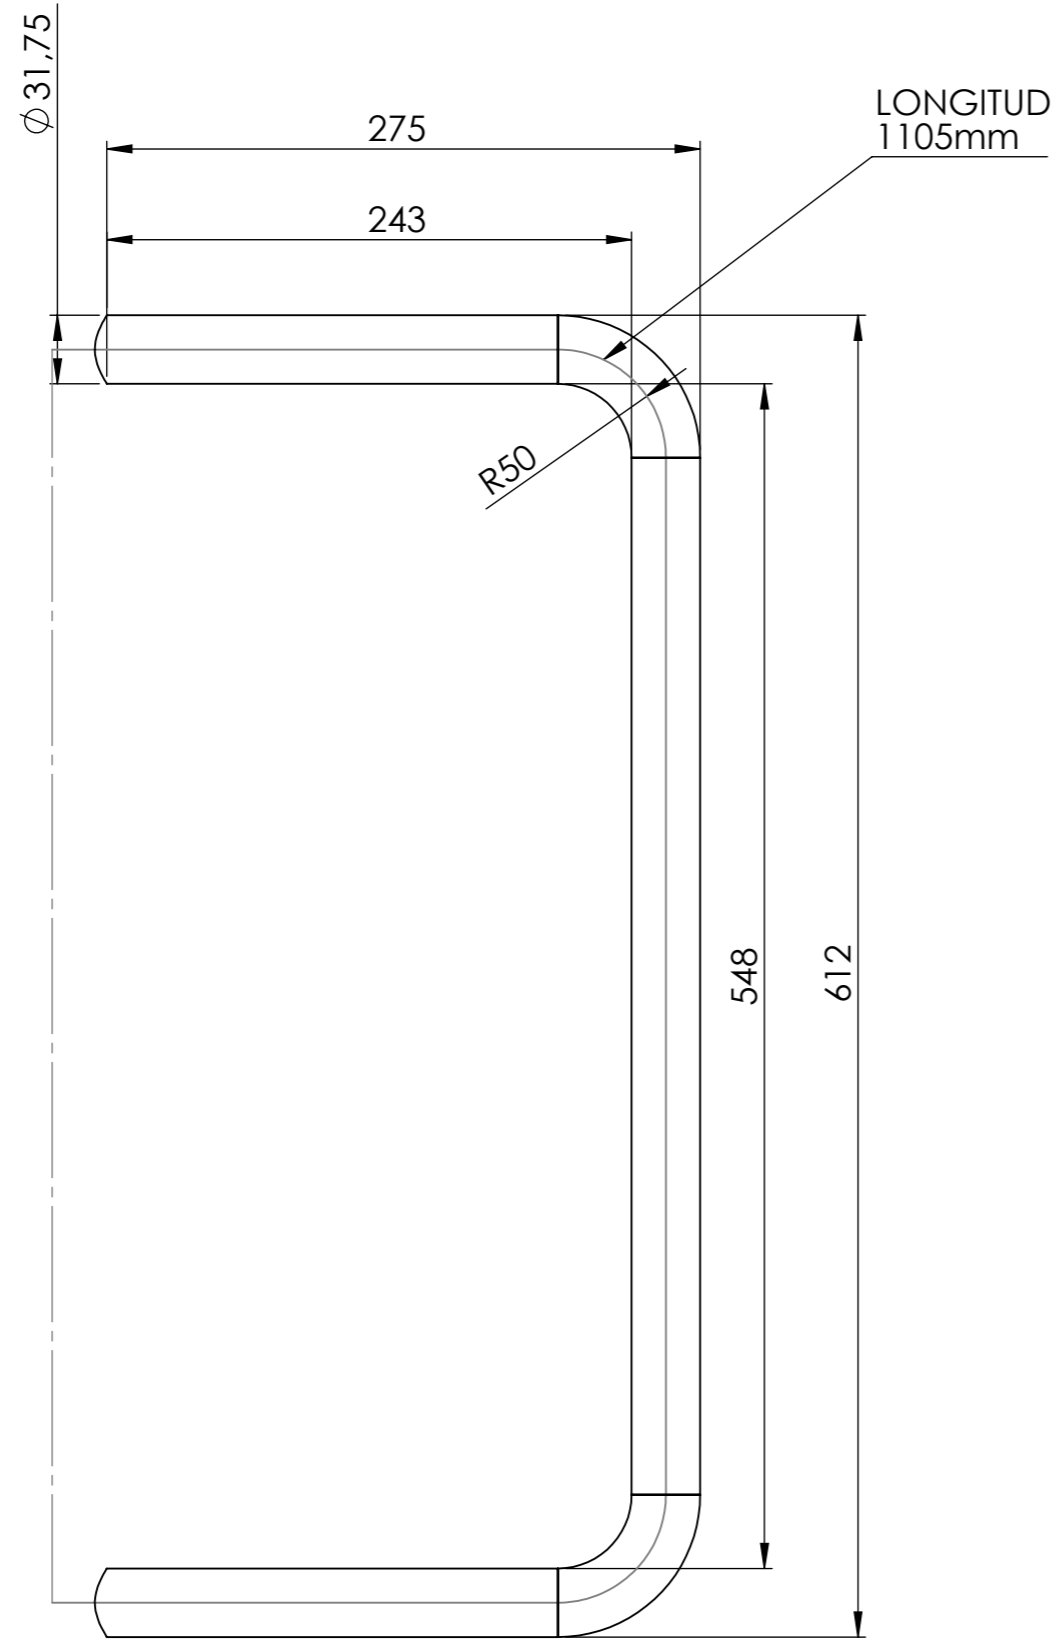

Cliente:

Fecha:

MULTIFORMS
MULTIJUEGO GRANDE
-DOBLE TORRE C/PÓRTICO-

PALO BOMBERO

Escala 1:16