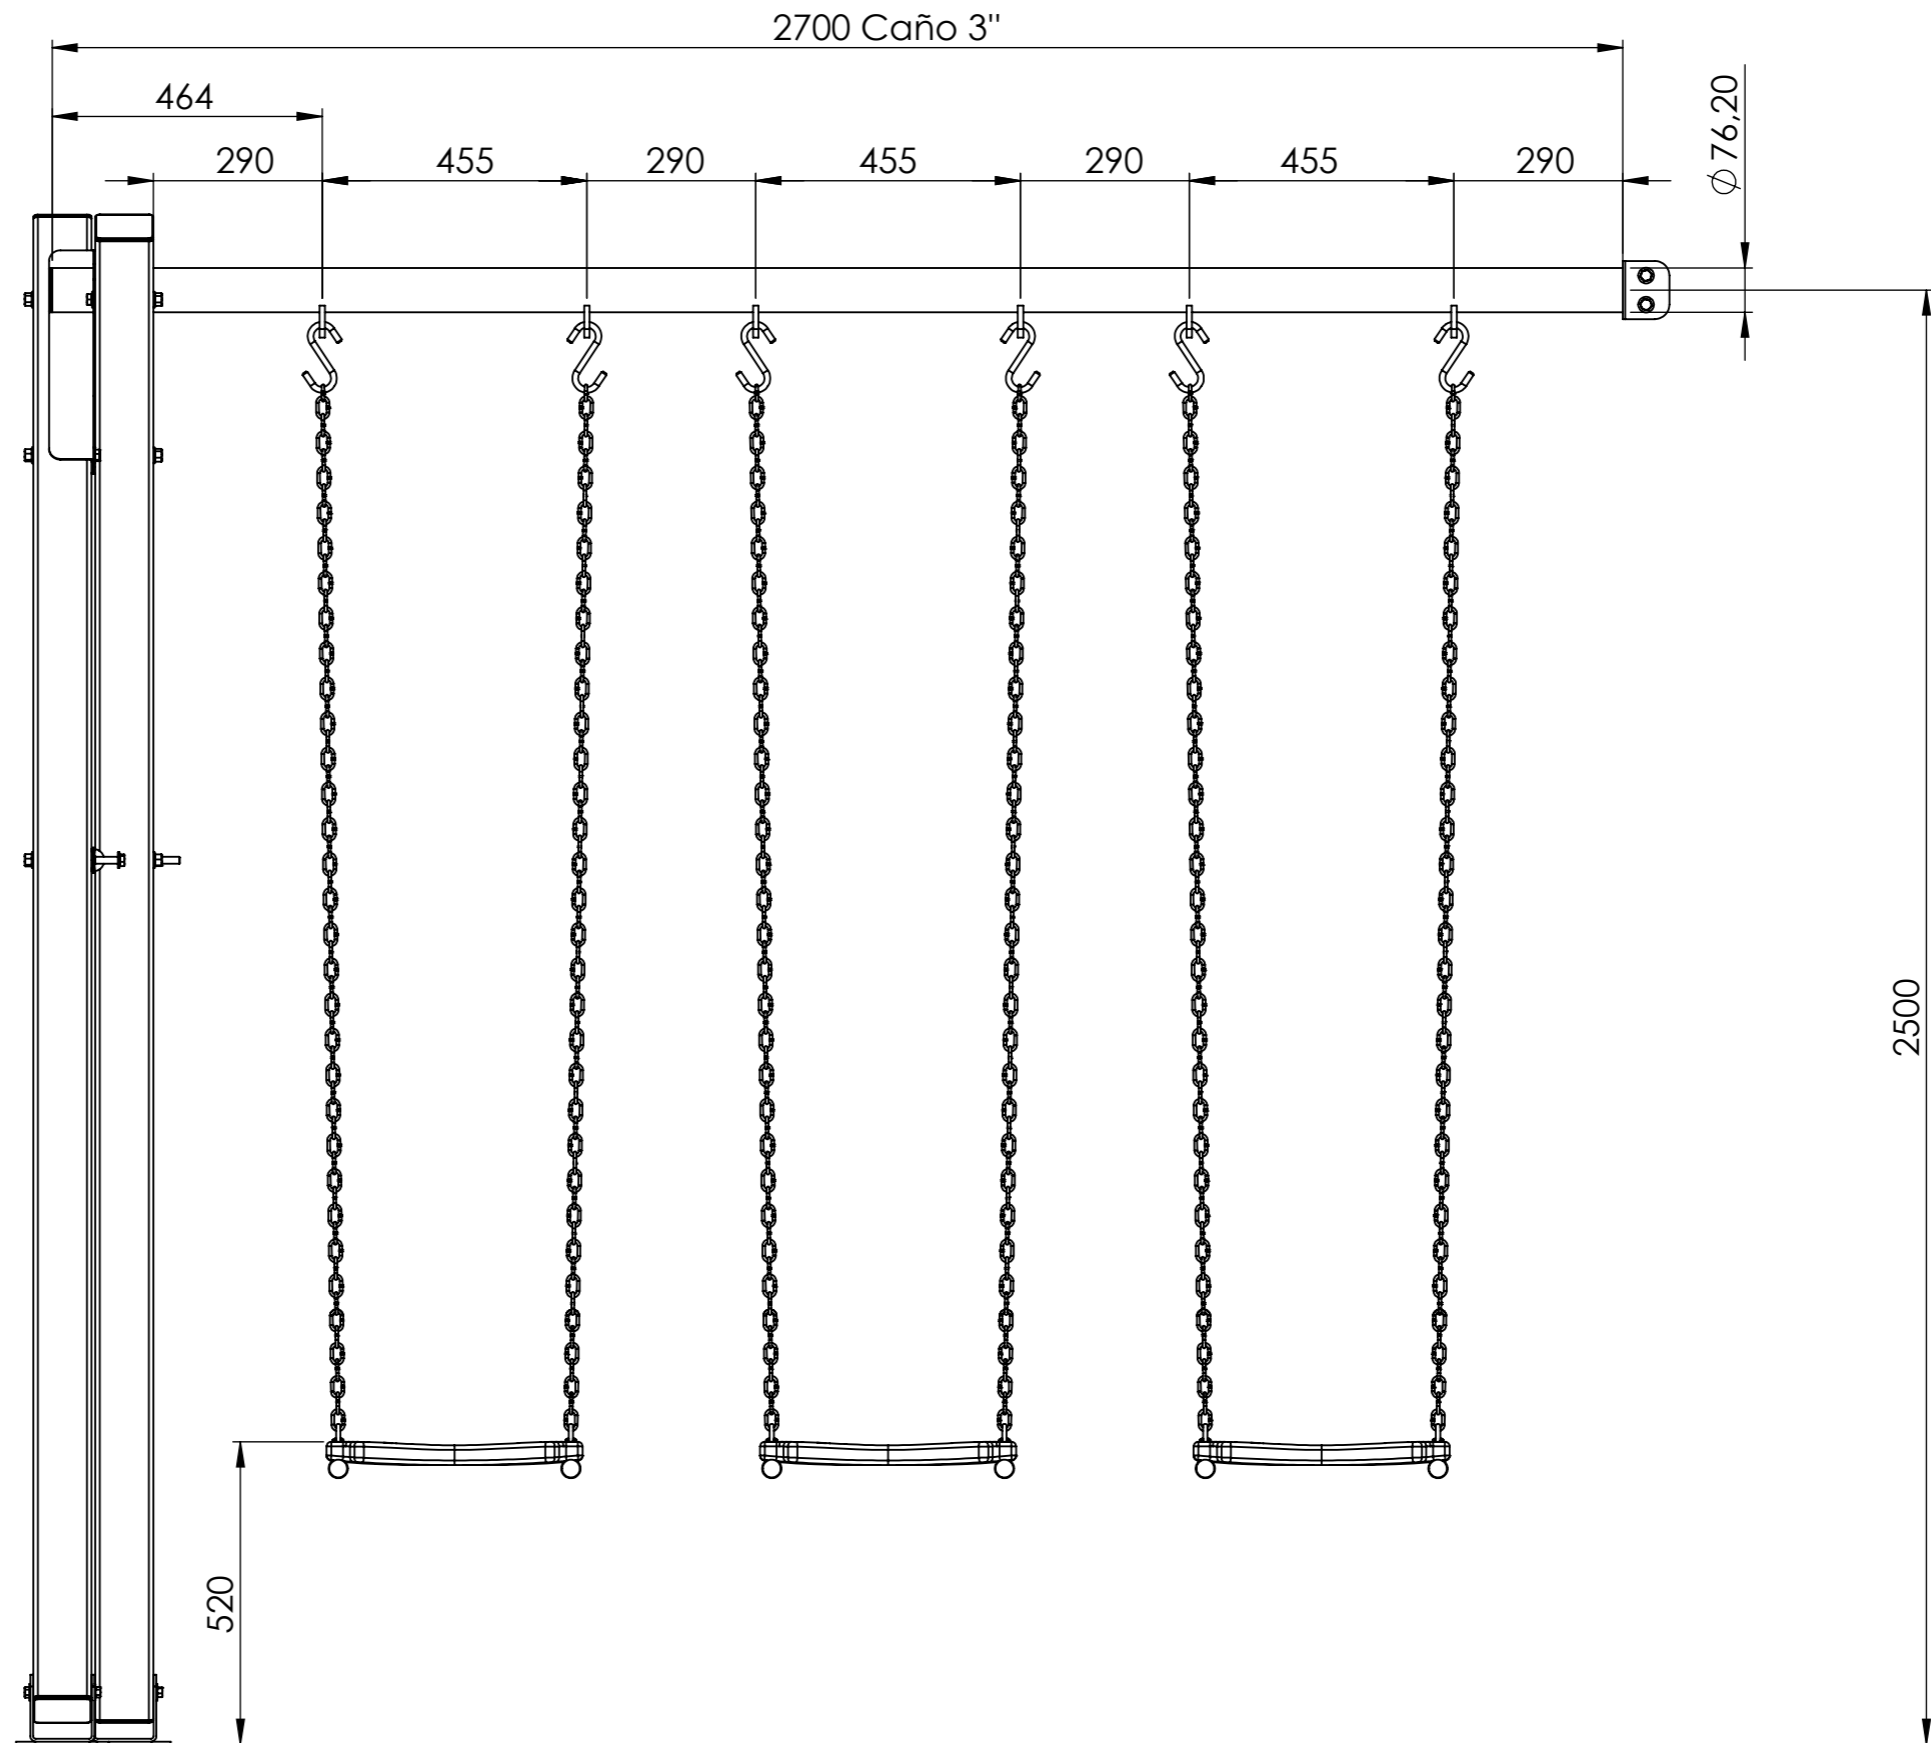

Cliente:

Fecha:

MULTIFORMS
MULTIJUEGO GRANDE
- DOBLE TORRE C/PÓRTICO -

PÓRTICO

Escala 1:13