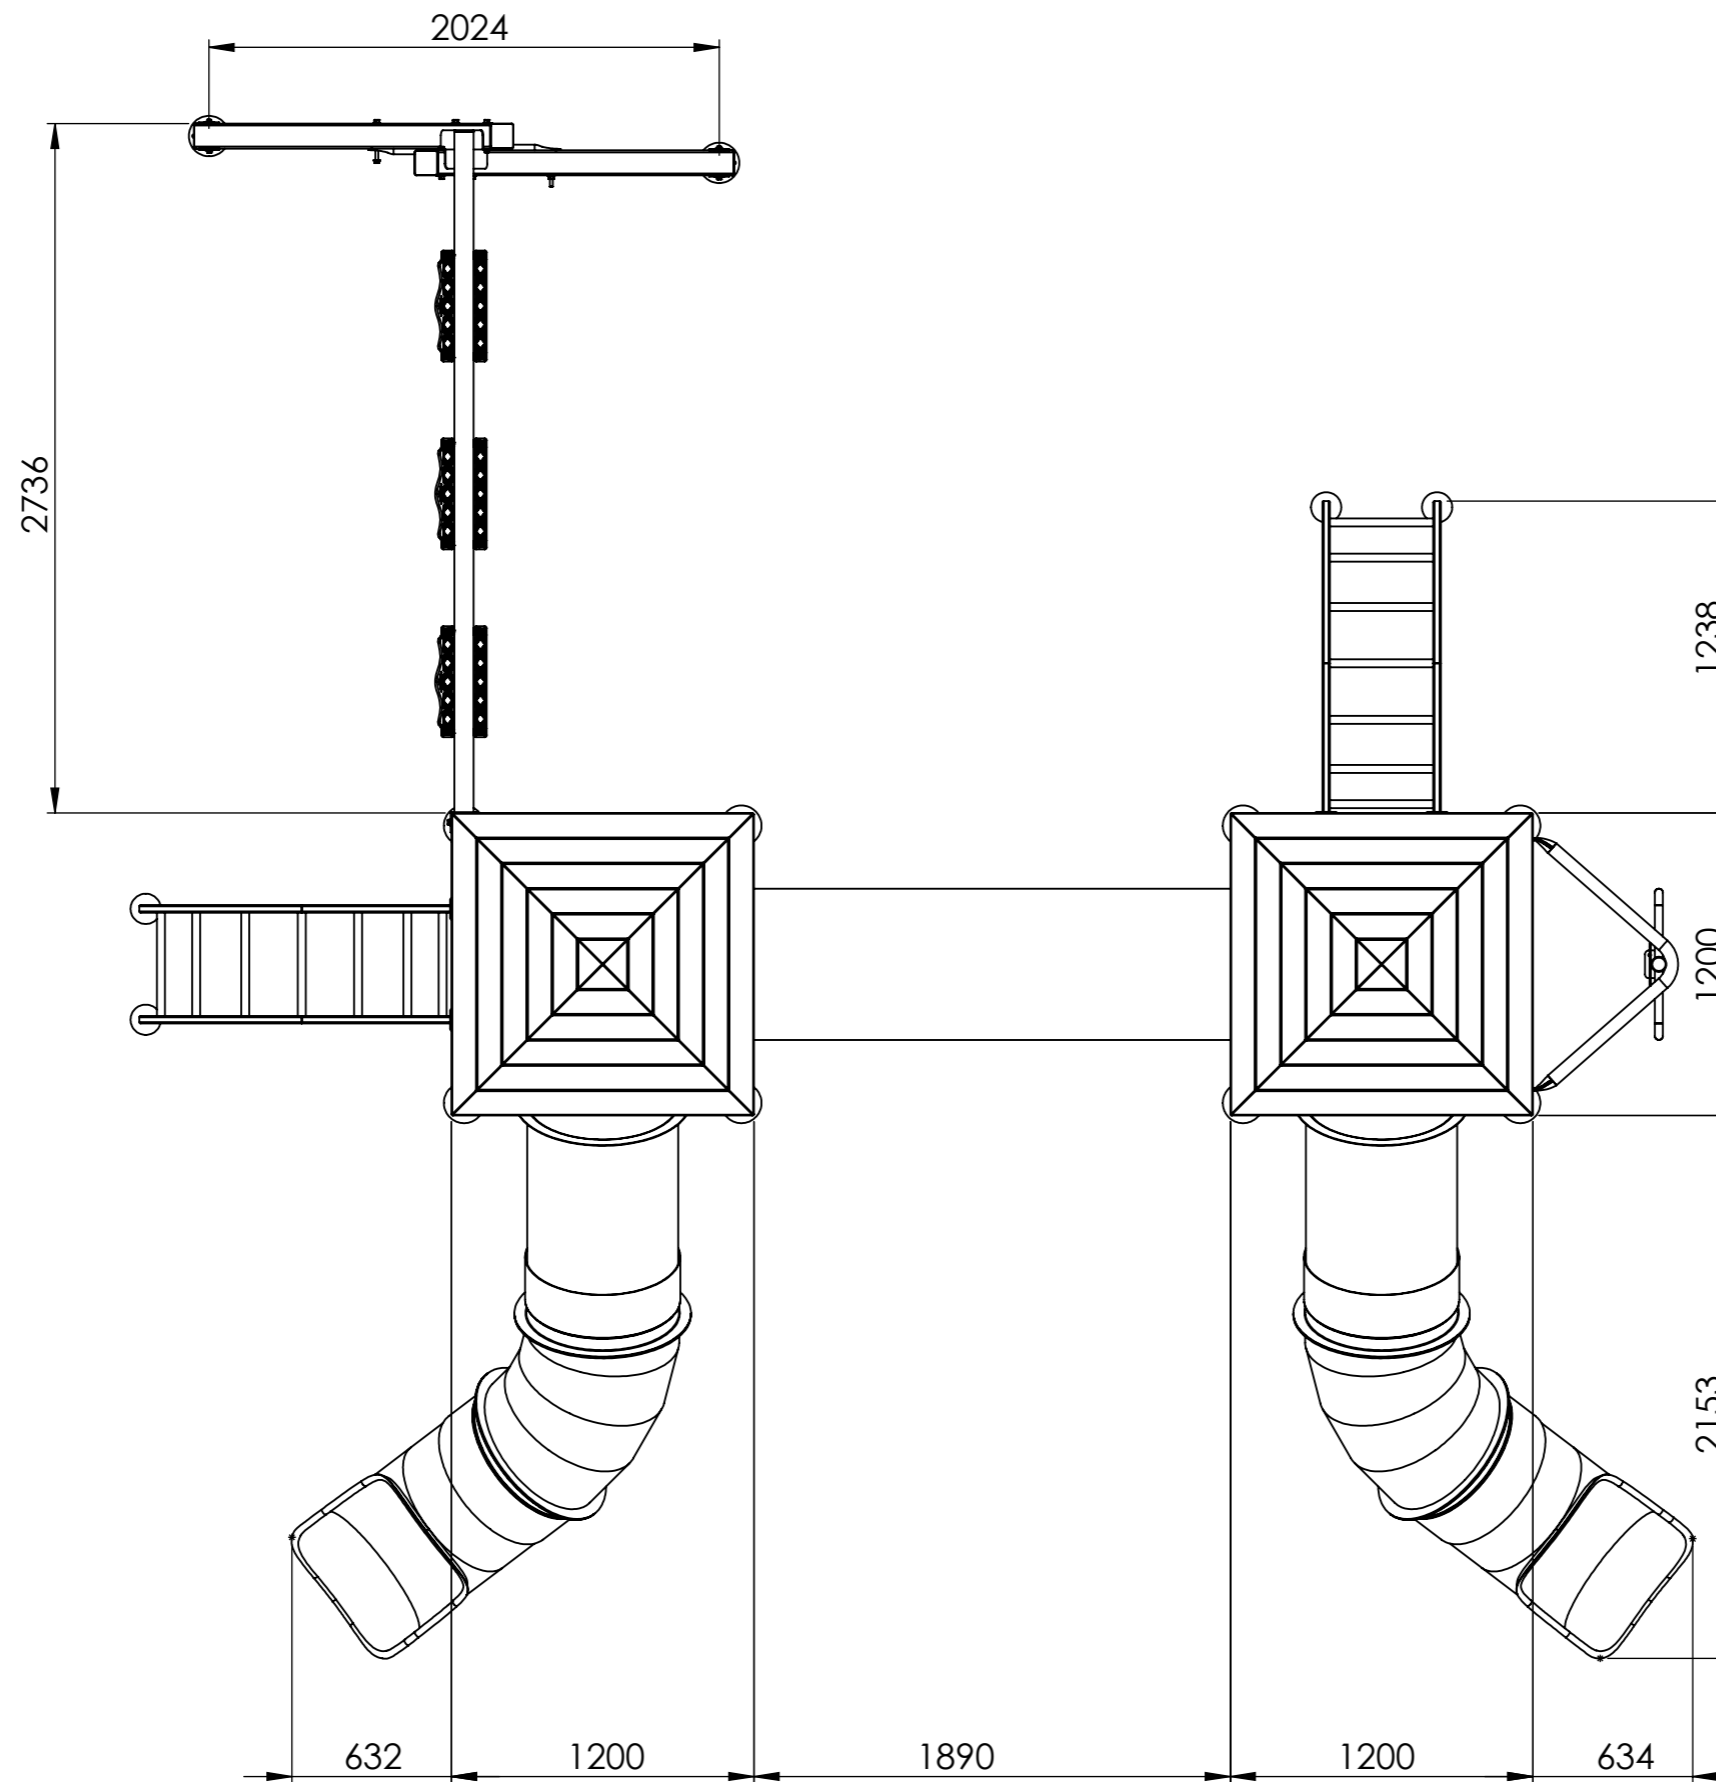

ISOMÉTRICA

Escala 1:25

Cliente:

Fecha:

MULTIFORMS  
 MULTIJUEGO GRANDE  
 - DOBLE TORRE C/PÓRTICO -

MEDIDAS GENERALES

Escala 1:20

Cliente:

Fecha:

MULTIFORMS  
 MULTIJUEGO GRANDE  
 - DOBLE TORRE C/PÓRTICO -

MEDIDAS GENERALES

Escala 1:20

Cliente:

Fecha:

MULTIFORMS  
 MULTIJUEGO GRANDE  
 - DOBLE TORRE C/PÓRTICO -

MEDIDAS GENERALES

MULTIFORMS  
 MULTIJUEGO GRANDE  
 - DOBLE TORRE C/PÓRTICO -

PÓRTICO

Escala 1:13

LONGITUD TOTAL: 620mm

Cliente:

Fecha:

MULTIFORMS  
 MULTIJUEGO GRANDE  
 -DOBLE TORRE C/PÓRTICO-

MANIJA